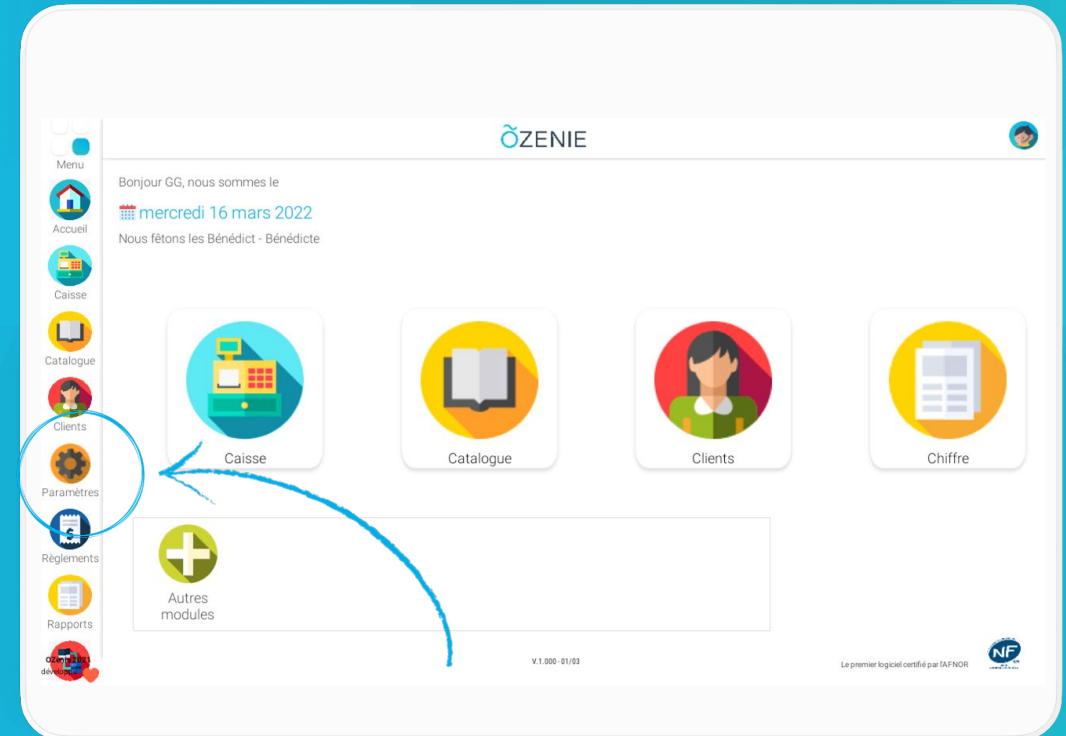

Comment accéder aux paramètres de la caisse depuis les Paramètres ?

Vous souhaitez accéder aux paramètres de la caisse depuis les Paramètres ?

Suivez ces quelques étapes

Cliquez sur le **Menu**

Puis sur **Paramètres**