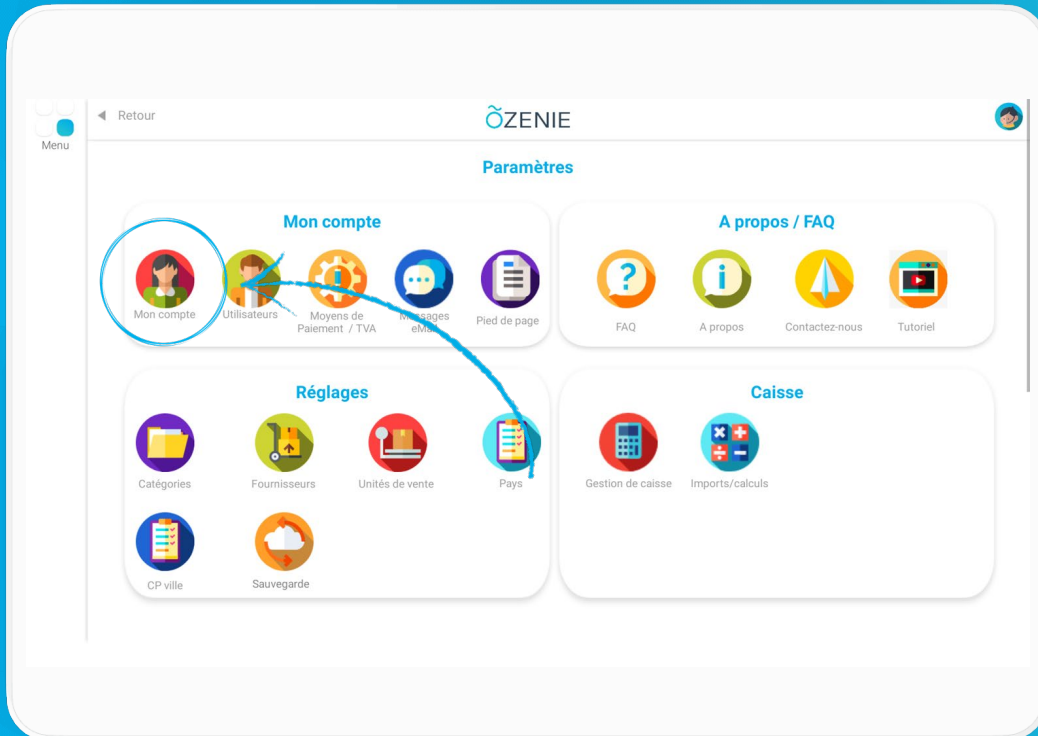

Comment accéder aux paramètres de la caisse depuis les Paramètres ?

Vous souhaitez accéder aux paramètres de la caisse depuis les Paramètres ?

Suivez ces quelques étapes

Cliquez sur le **Menu**

Puis sur **Paramètres**

Comment accéder aux paramètres de la caisse depuis les paramètres ?

Cliquez sur **Mon Compte**

Puis sur les roues crantées

Comment accéder aux paramètres de la caisse depuis les paramètres ?

Ou cliquer sur **Moyens de Paiement / TVA**