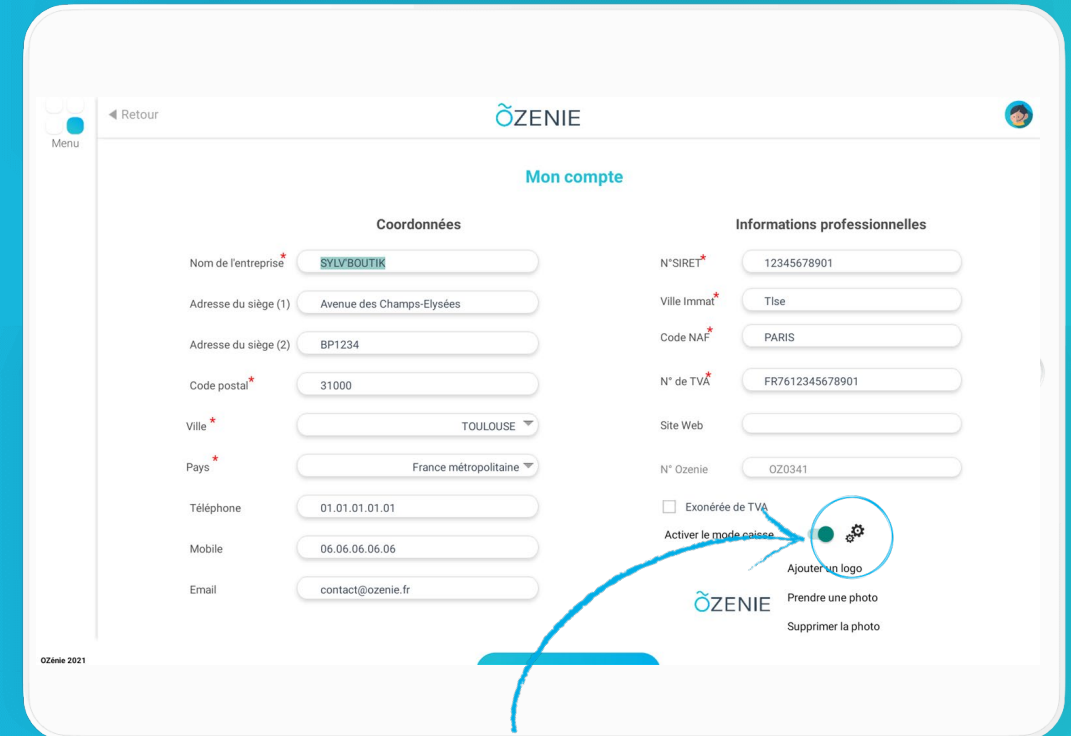

Comment accéder aux paramètres de la caisse depuis les Paramètres ?

Vous souhaitez accéder aux paramètres de la caisse depuis les Paramètres ?

Suivez ces quelques étapes

Cliquez sur le **Menu**

Puis sur **Paramètres**

Comment accéder aux paramètres de la caisse depuis les paramètres ?

Cliquez sur **Mon Compte**

Puis sur les roues crantées

Comment accéder aux paramètres de la caisse depuis les paramètres ?

Ou cliquer sur **Moyens de Paiement / TVA**