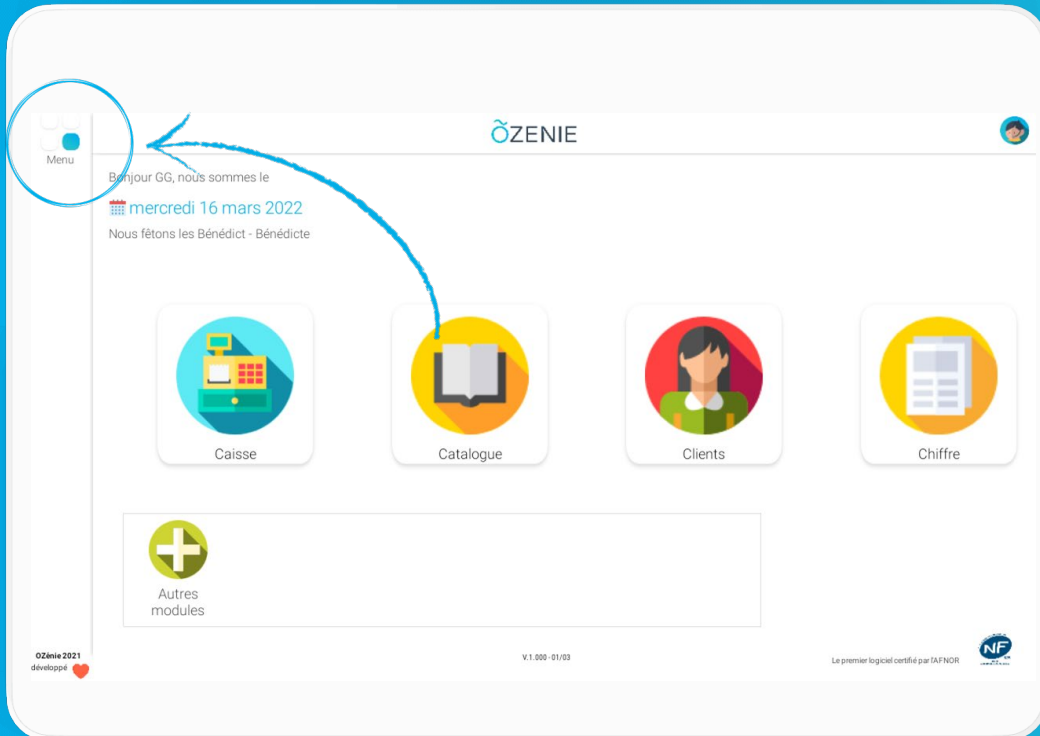

Comment accéder aux paramètres de la caisse depuis les Paramètres ?

Vous souhaitez accéder aux paramètres de la caisse depuis les Paramètres ?

Suivez ces quelques étapes

Cliquez sur le **Menu**

Puis sur **Paramètres**